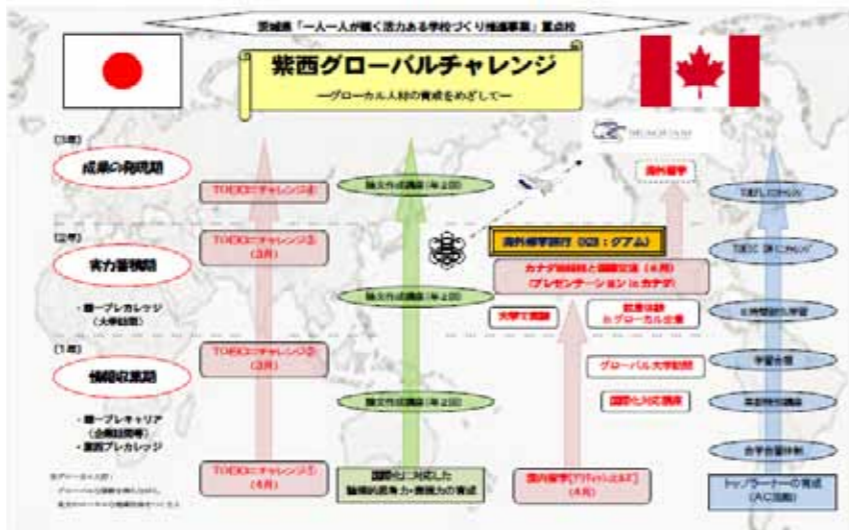

館一の価値ある挑戦 一紫西グローバルチャレンジ元年一
茨城県立下館第一高等学校長 石川 弘

平成26年4月に着任して、2年目を迎えました石川です。今年も「館一ニュース」を皆さんにお届けします。第1号は、平成27年の大学入試結果からです。今年の入試結果も、昨年に引き続き素晴らしいものでした。国公立大学合格者は延べ158名(現役155名)を数え、秋田大学医学部医学科、東北大学、大阪大学などの難関大学にも合格し、実績を上げています。国公立の合格者数は、4年連続して100名を超える快挙が続いております。私立大学においても581名(現役564名)の生徒が合格し、早稲田、慶応、上智、明治、中央など難関校に多数が合格を果たしています。このように輝かしい実績を残すことができた背景には、生徒1人1人の懸命な努力があったことは言うまでもありません。誰も常に順風満帆だったわけではなく、時には悩み、悔し涙を流し、焦りと闘いながらの日々でした。しかし、決してあきらめず、ぎりぎりの努力を積み重ねた結果、春に満開の花を咲かせることができたのです。3月に卒業した生徒たちは、AC(アドバンストクラス)の活動がスタートして初めての卒業生です。3年間早朝課外や放課後の自学学習を始め、数々の活動を通じて自らを成長させてきました。その成果がこのような形で表れたのだと思います。ACについては、今年4年目を迎えて、新たな試みを加えながら、さらなる進化を目指していきます。

本年度は、学校全体として新たなチャレンジに挑む年となります。茨城県の『一人一人が輝く活力ある学校づくり推進事業』重点校に選ばれ、地域と世界の架け橋となるグローバル(Global+Local)リーダーを育成するため、下のフローチャートにあるように、様々な取り組みをしていきます。1年生はさっそくブリティッシュ・ヒルズで語学研修を体験してきました。

2年次の修学旅行は、初の海外となるグアムを予定しております。本校にとって大きな飛躍の年となることでしょう。

中学生の皆さん、あなたもわたしたちとともに、この下館一高で、自分を大きく成長させてみませんか。『困難と考えることにこそチャレンジする価値がある』一私たちは価値あるチャレンジを続けます。

☆グローバルチャレンジ第一弾は
ブリティッシュ・ヒルズ研修!

4月30日~5月1日にかけて、福島県にあるブリティッシュ・ヒルズで、1年生が語学研修を受けました。1日目、中世英国にタイムスリップしたかのような町並みに感嘆の声を上げながら到着。オールイングリッシュでの90分のプログラムを立て続けに2つこなすというハードスケジュールながらも、1年生諸君は積極的に取り組み、英語でのコミュニケーションを楽しんでいました。2日目は、自己表現のためのプログラムと、英国の伝統的なカリグラフィーを学ぶ講座にチャレンジしました。2日間の研修を終えた生徒たちには、堂々とした雰囲気漂い、英語を話すことに対する自信が生まれたようです。英語漬けの環境で、本物の英国文化に触れることのできた2日間は、大変実りあるものとなりました。